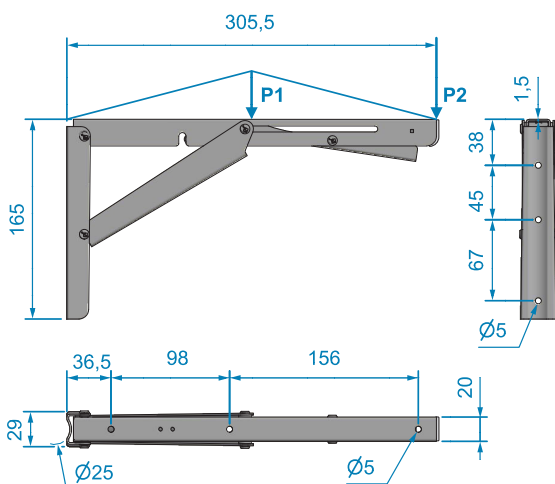

P2.....90 kg

Torque 170 Nm

Item no:

907655

» rocaindustry.com/907655

MAX LOAD

P1..... 150 kg
..... **400 kg (short arm)**
P2..... 75 kg
Torque..... 230 Nm

Item no:

907660

» rocaindustry.com/907660

XL

MAX LOAD

P1.....200 kg

P2.....100 kg

Torque 290 Nm

Item no: