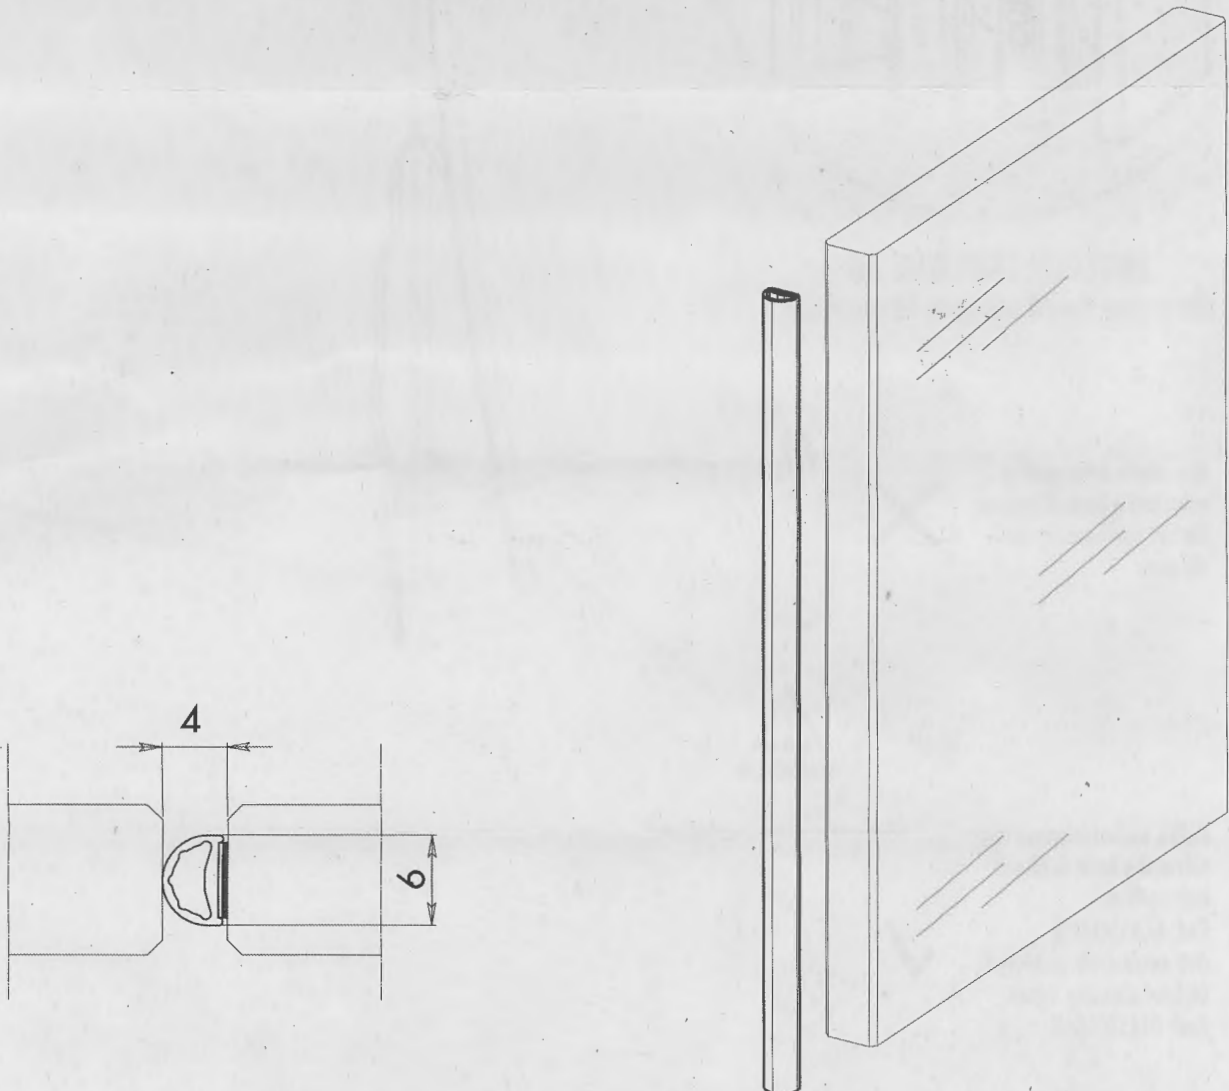

1

2

3

**DIMA DI CENTRAGGIO UNIVERSALE**  
(per vetri con spessore da 8 mm a 14 mm)

**UNIVERSAL CENTERING JIG**  
(for glasses from 8 mm up to 14 mm thick)

Non usare detersivi o soluzioni a base di sapone.  
Do not use soap-based cleanser.