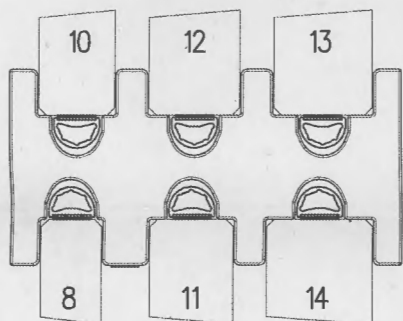

1

2

3

**DIMA DI CENTRAGGIO UNIVERSALE**  
(per vetri con spessore da 8 mm a 14 mm)

**UNIVERSAL CENTERING JIG**  
(for glasses from 8 mm up to 14 mm thick)

Non usare detersivi o soluzioni a base di sapone.  
Do not use soap-based cleanser.