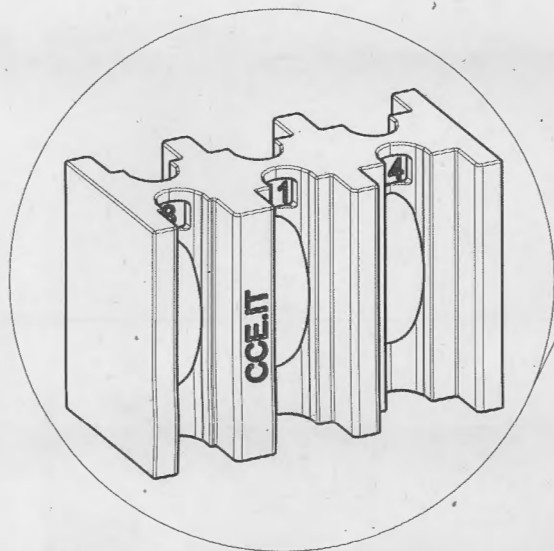

1

2

3

**DIMA DI CENTRAGGIO UNIVERSALE**  
(per vetri con spessore da 8 mm a 14 mm)

**UNIVERSAL CENTERING JIG**  
(for glasses from 8 mm up to 14 mm thick)

Non usare detersivi o soluzioni a base di sapone.  
Do not use soap-based cleanser.