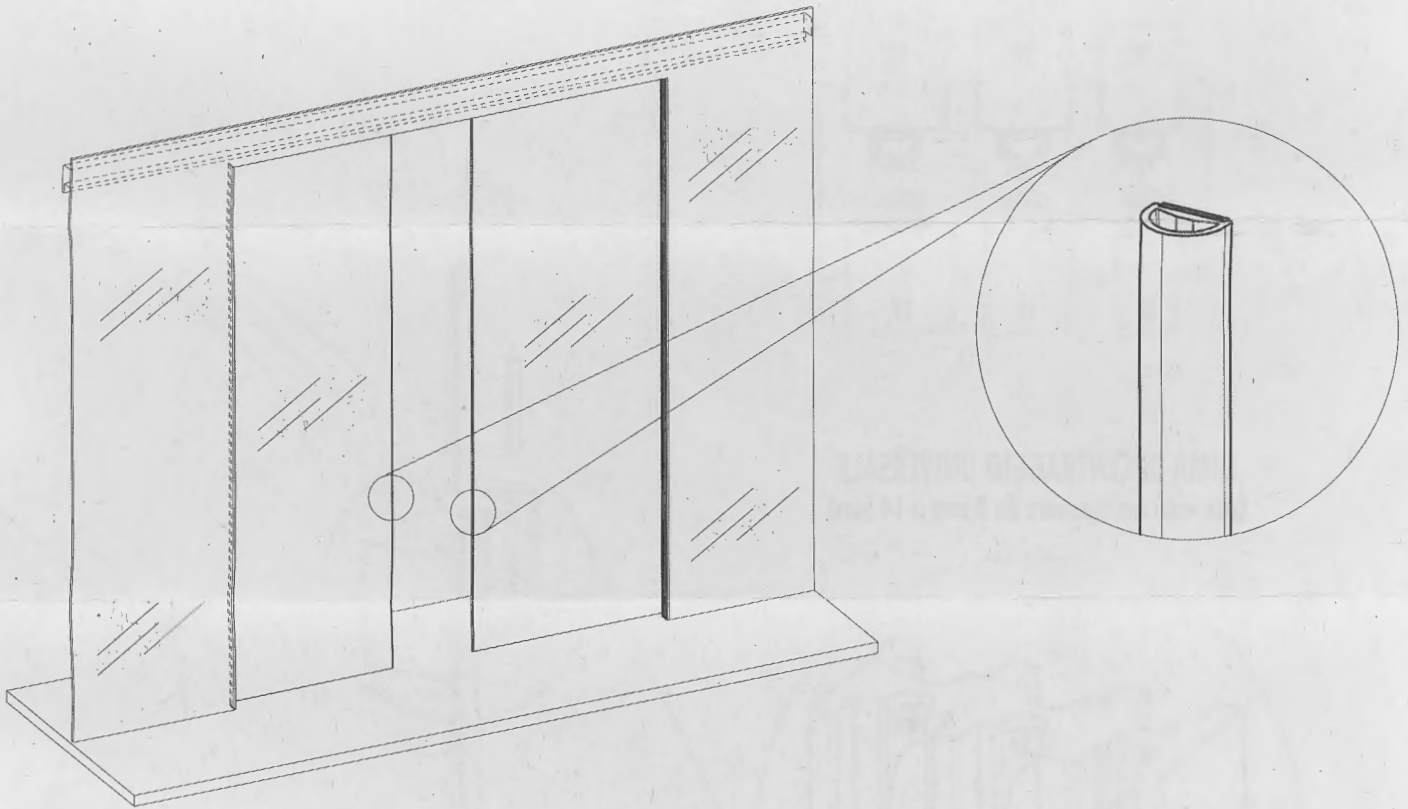

1

2

3

**DIMA DI CENTRAGGIO UNIVERSALE**  
(per vetri con spessore da 8 mm a 14 mm)

**UNIVERSAL CENTERING JIG**  
(for glasses from 8 mm up to 14 mm thick)

Non usare detersivi o soluzioni a base di sapone.  
Do not use soap-based cleanser.