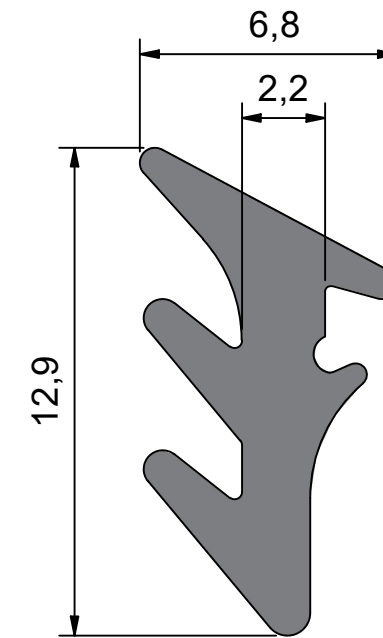

860398 Black  
862507 Grey  
860298 Black (6 m)

860395 Black  
862505 Grey  
860295 Black (6 m)

860397 Black

862510 Black  
862511 Grey

Choose wedge and base sealings according to this list.  
Note: Some configurations demands double wedge sealings.

Profile	Glass thickness	RG-521 Wedge sealing				RG-520
		860398 862507	860395 862505	860397	862510 862511	Base sealing
RG-502	8 - 8,76			1		1
	10 - 10,76		1			1
	12 - 12,76	1+1				
RG-503/580	8 - 8,76			1		1
	10 - 10,76		1			1
	12 - 12,76	1				1
RG-504	8 - 8,76			1		1
	10 - 10,76		1			1
	12 - 12,76	1				1
RG-502/503/504/516/517/580/Edge	8 - 8,76		1+1			
	10 - 10,76				1+1	
	12 - 12,76	1+1				