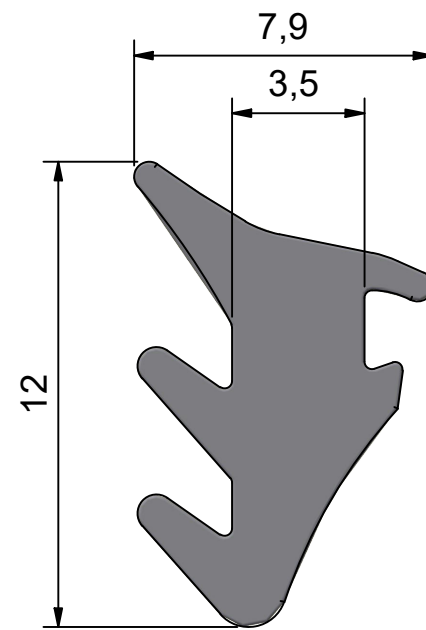

860398 Black  
862507 Grey  
860298 Black (6 m)

860395 Black  
862505 Grey  
860295 Black (6 m)

860397 Black

862510 Black  
862511 Grey

Choose wedge and base sealings according to this list.  
Note: Some configurations demands double wedge sealings.

Profile	Glass thickness	RG-521 Wedge sealing				RG-520
		860398 862507	860395 862505	860397	862510 862511	Base sealing
RG-502	8 - 8,76			1		1
	10 - 10,76		1			1
	12 - 12,76	1+1				
RG-503/580	8 - 8,76			1		1
	10 - 10,76		1			1
	12 - 12,76	1				1
RG-504	8 - 8,76			1		1
	10 - 10,76		1			1
	12 - 12,76	1				1
RG-502/503/504/516/517/580/Edge	8 - 8,76		1+1			
	10 - 10,76				1+1	
	12 - 12,76	1+1				