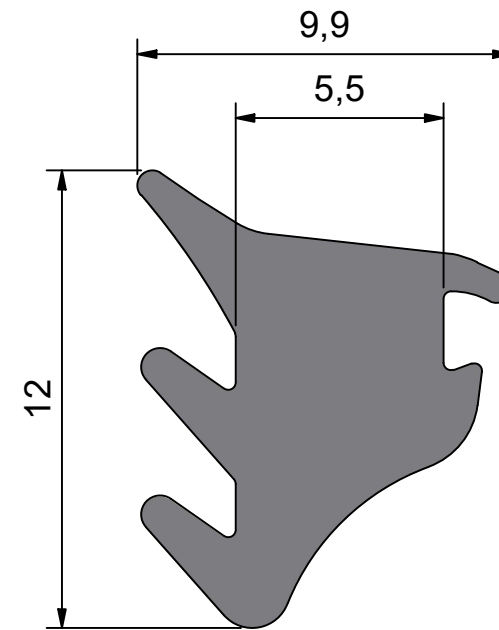

860398 Black  
862507 Grey  
860298 Black (6 m)

860395 Black  
862505 Grey  
860295 Black (6 m)

860397 Black

862510 Black  
862511 Grey

Choose wedge and base sealings according to this list.  
Note: Some configurations demands double wedge sealings.

Profile	Glass thickness	RG-521 Wedge sealing				RG-520
		860398 862507	860395 862505	860397	862510 862511	Base sealing
RG-502	8 - 8,76			1		1
	10 - 10,76		1			1
	12 - 12,76	1+1				
RG-503/580	8 - 8,76			1		1
	10 - 10,76		1			1
	12 - 12,76	1				1
RG-504	8 - 8,76			1		1
	10 - 10,76		1			1
	12 - 12,76	1				1
RG-502/503/504/516/517/580/Edge	8 - 8,76		1+1			
	10 - 10,76				1+1	
	12 - 12,76	1+1				