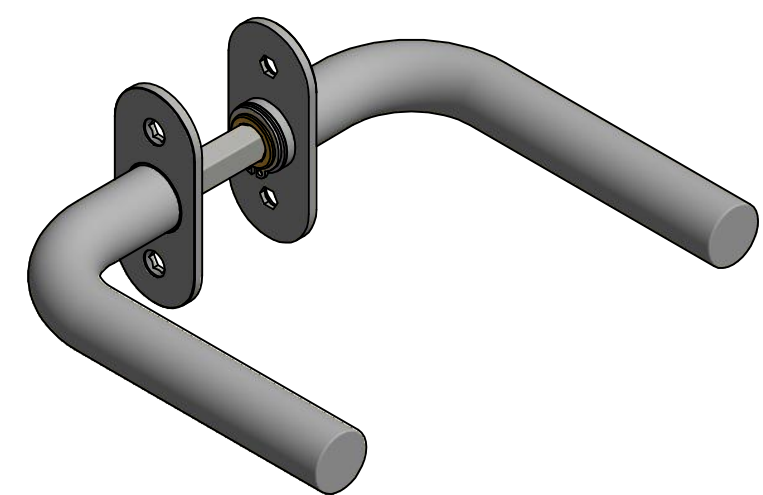

931222

931226,931228

Table					
Item no.	Material	Treatment	L=mm	H=mm	Ø=mm
931222	AISI304	Satin polished	120	43	16
931226	AISI304	Satin polished	130	44	19
931228	AISI304	Polished	130	44	19