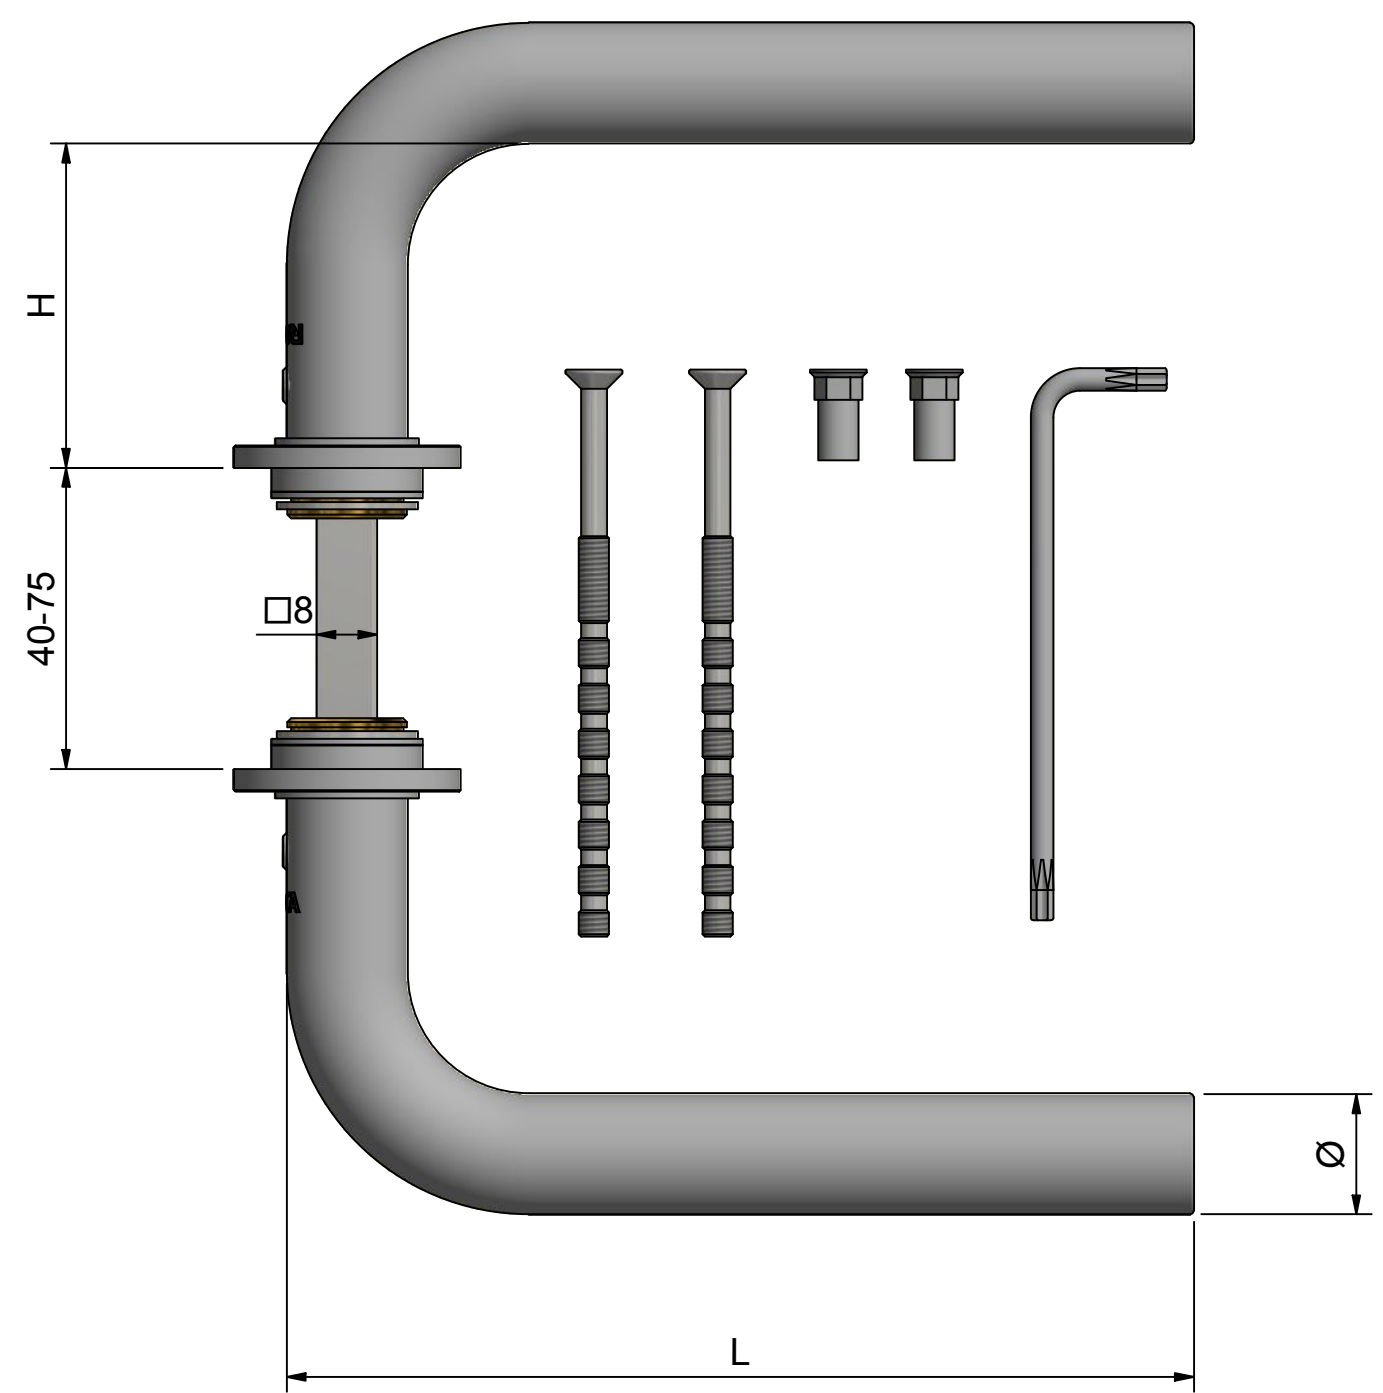

931222

931226,931228

Table					
Item no.	Material	Treatment	L=mm	H=mm	Ø=mm
931222	AISI304	Satin polished	120	43	16
931226	AISI304	Satin polished	130	44	19
931228	AISI304	Polished	130	44	19