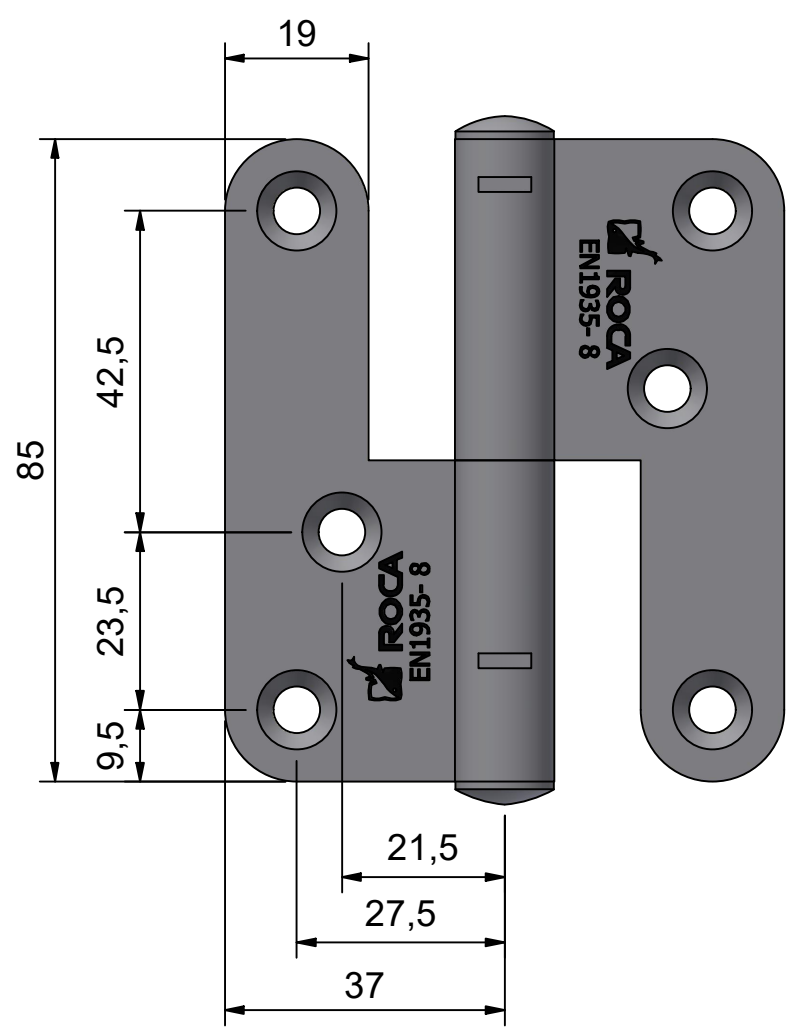

930976, left

930975, right

AISI 316/EP	Date
Description	V1-250120/dle
Lift off hinge 1228	Item no.
	930975/76