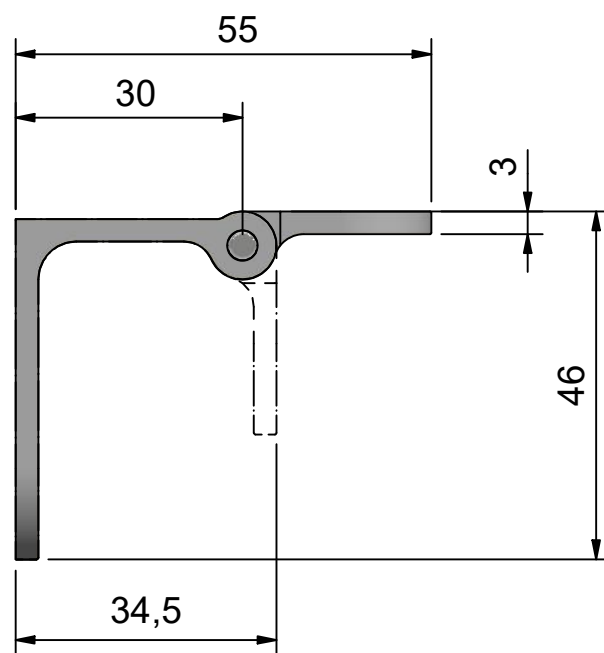

**ROCA**<sup>®</sup>

Table	
Item no.	Color
388000	Natural
388001	Black

Gap  
 T < 20mm      Gap = 1mm.  
 T = 20 - 40mm. Gap = 2mm.

Alternative mounting.