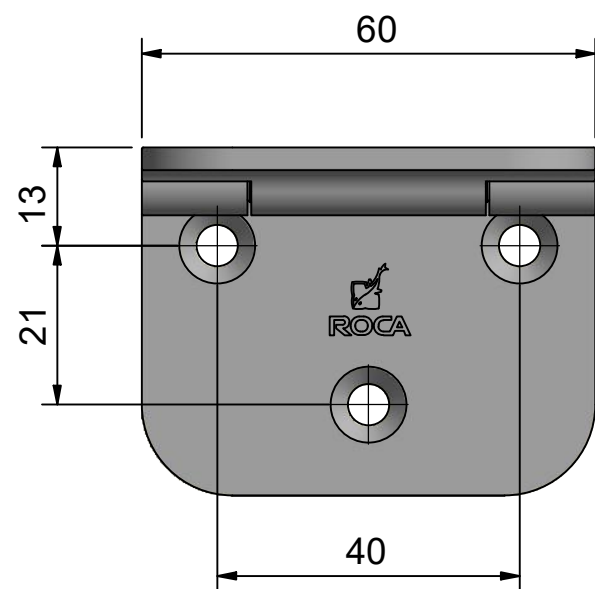

**ROCA**<sup>®</sup>

Table	
Item no.	Color
388000	Natural
388001	Black

Gap  
 T < 20mm      Gap = 1mm.  
 T = 20 - 40mm. Gap = 2mm.

Alternative mounting.