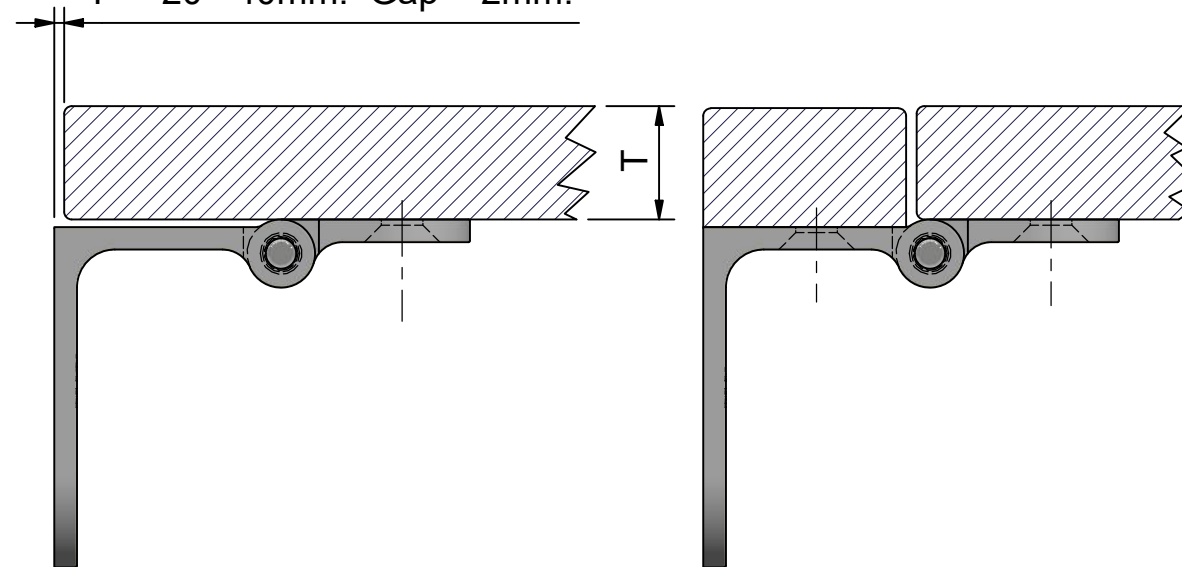

**ROCA**<sup>®</sup>

Table	
Item no.	Color
388000	Natural
388001	Black

Gap  
 T < 20mm      Gap = 1mm.  
 T = 20 - 40mm. Gap = 2mm.

Alternative mounting.