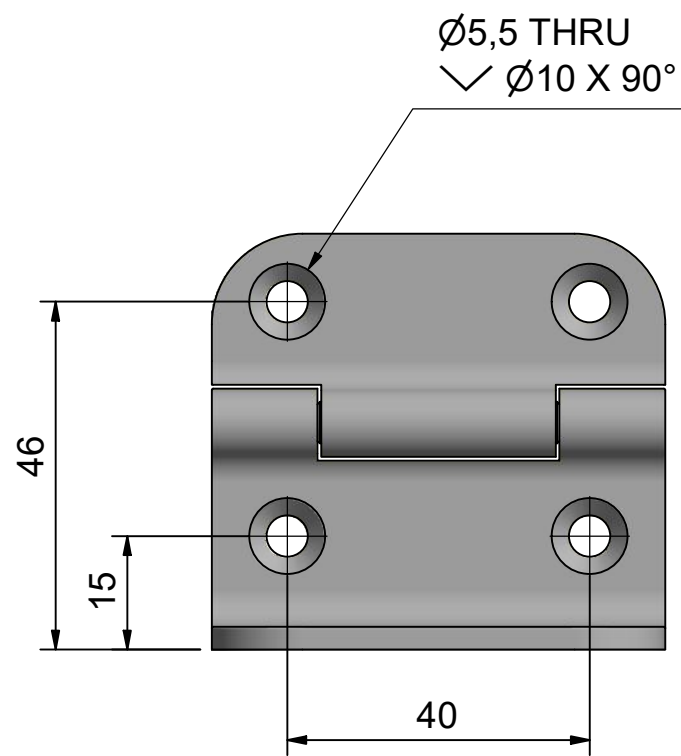

**ROCA**<sup>®</sup>

Table	
Item no.	Color
388000	Natural
388001	Black

Gap  
 T < 20mm      Gap = 1mm.  
 T = 20 - 40mm. Gap = 2mm.

Alternative mounting.