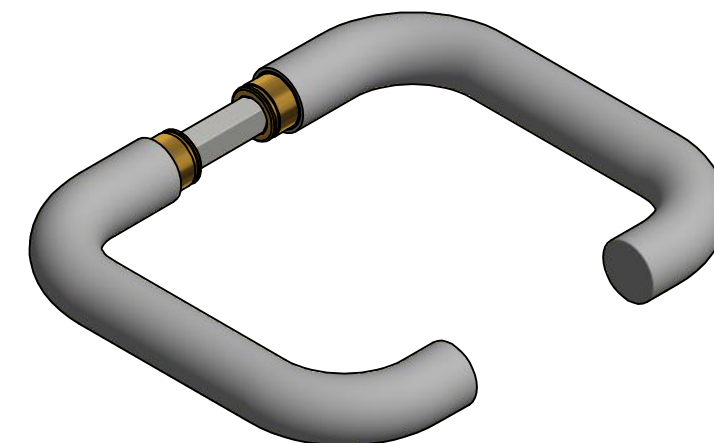

931250

931251,931252

Table					
Item no.	Material	Treatment	L=mm	H=mm	Ø=mm
931250	AISI304	Satin polished	130	40	16
931251	AISI304	Satin polished	140	41	19
931252	AISI304	Polished	140	41	19

See table

Date  
191115/HH

Description

Lever handle without rosette LH-202

Item no.

ROCA®