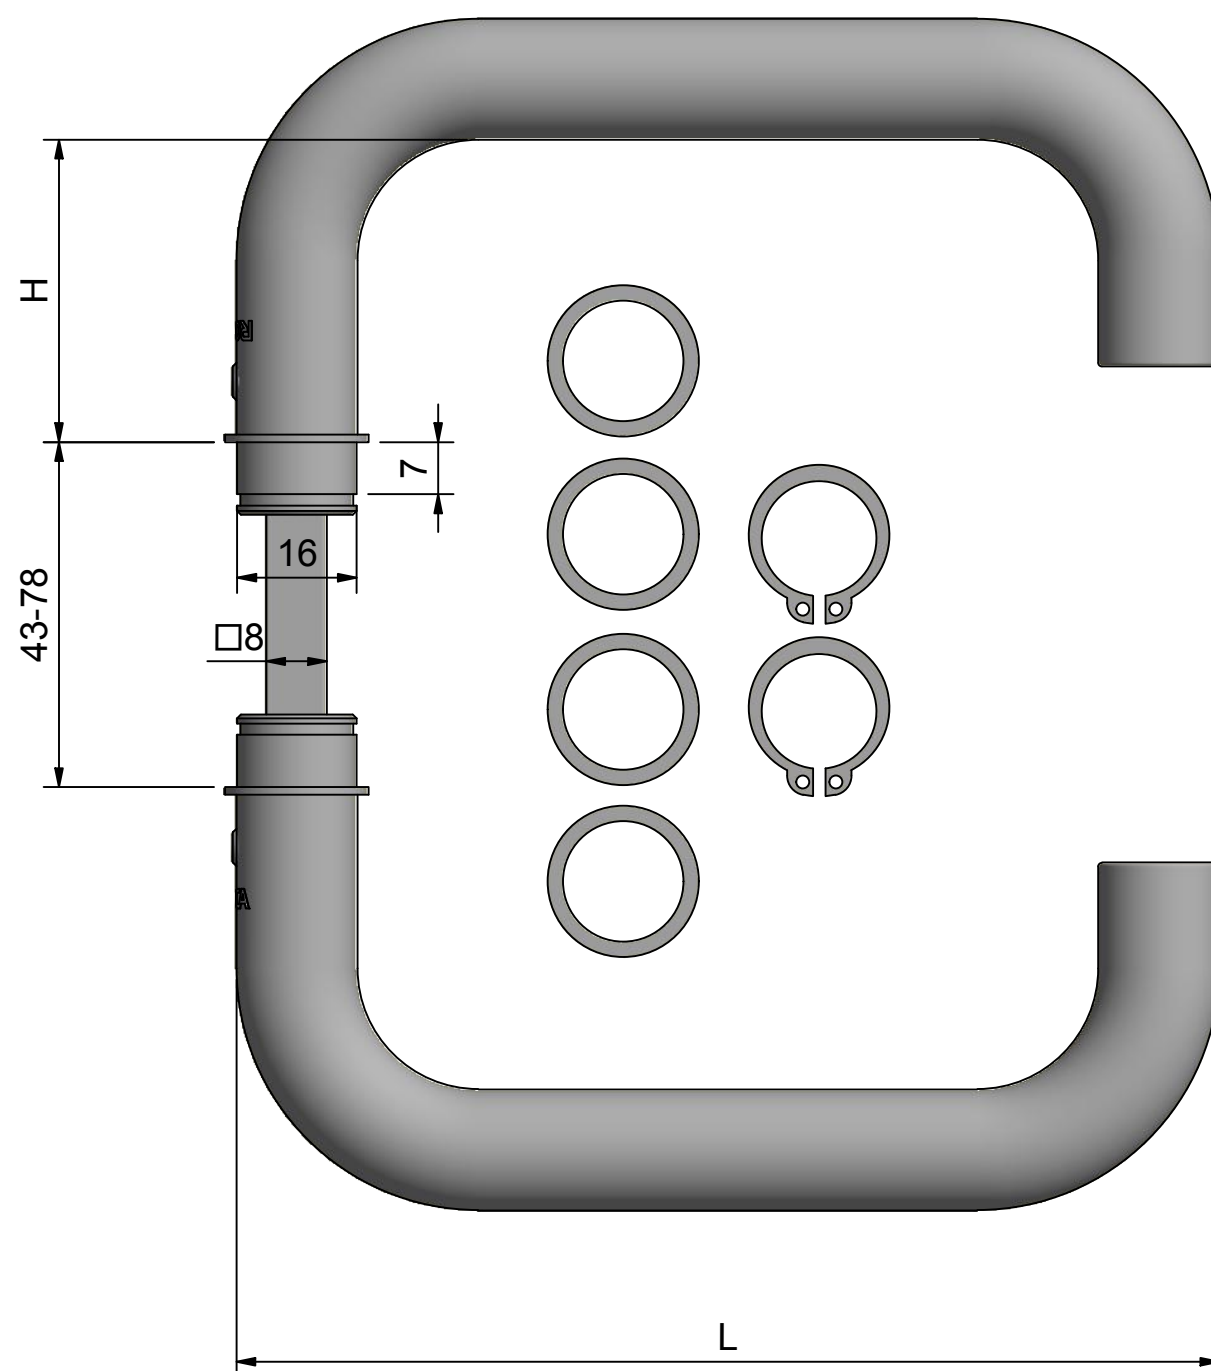

931250

931251,931252

Table					
Item no.	Material	Treatment	L=mm	H=mm	Ø=mm
931250	AISI304	Satin polished	130	40	16
931251	AISI304	Satin polished	140	41	19
931252	AISI304	Polished	140	41	19

See table

Date  
191115/HH

Description

Lever handle without rosette LH-202

Item no.

ROCA®