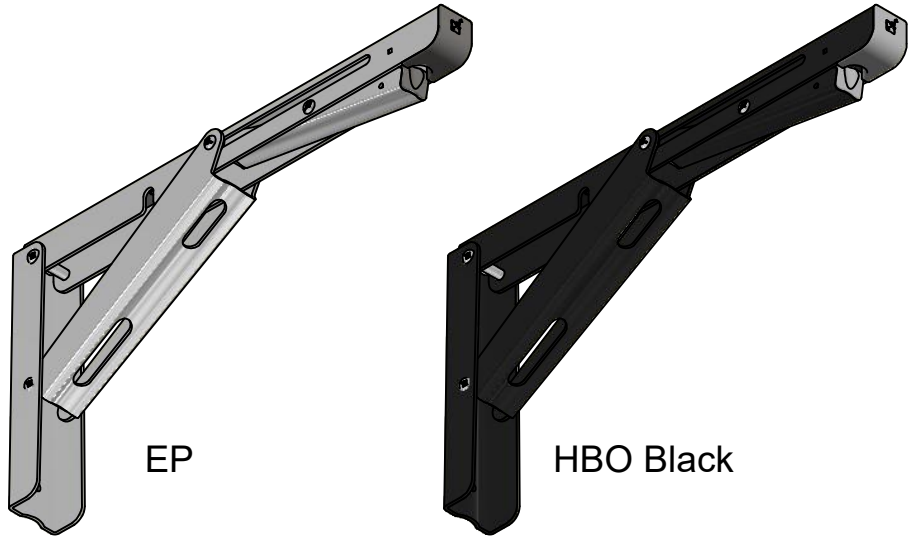

Max load		
P1=kg	P2=kg	Torque=nm
200	100	290

Table	
Item no.	Surface treatment
907665	Electro polished
917565	HBO Black

AISI304 / EP / HBO	Date V1 200616/LW
Robust XL	Item no. 907665-917565