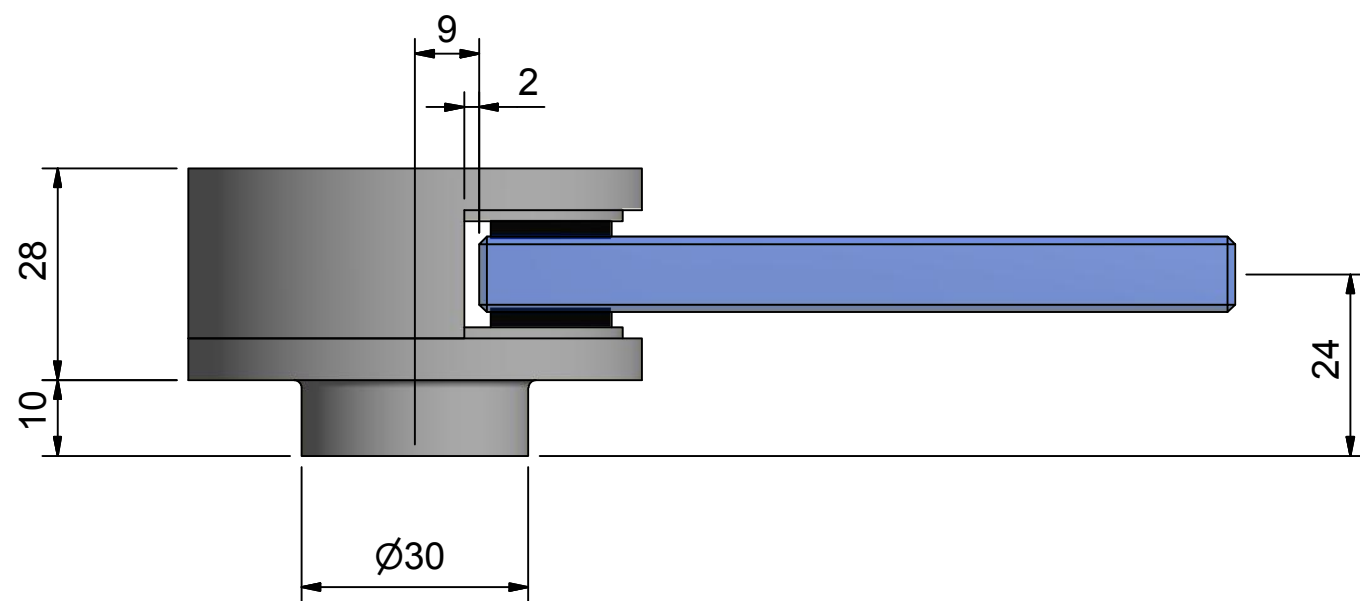

**ROCA**

Table	
Glass thickness	Pads
8	5/5
8,76	5/4
10	4/4
10,76	4/3
12	3/3