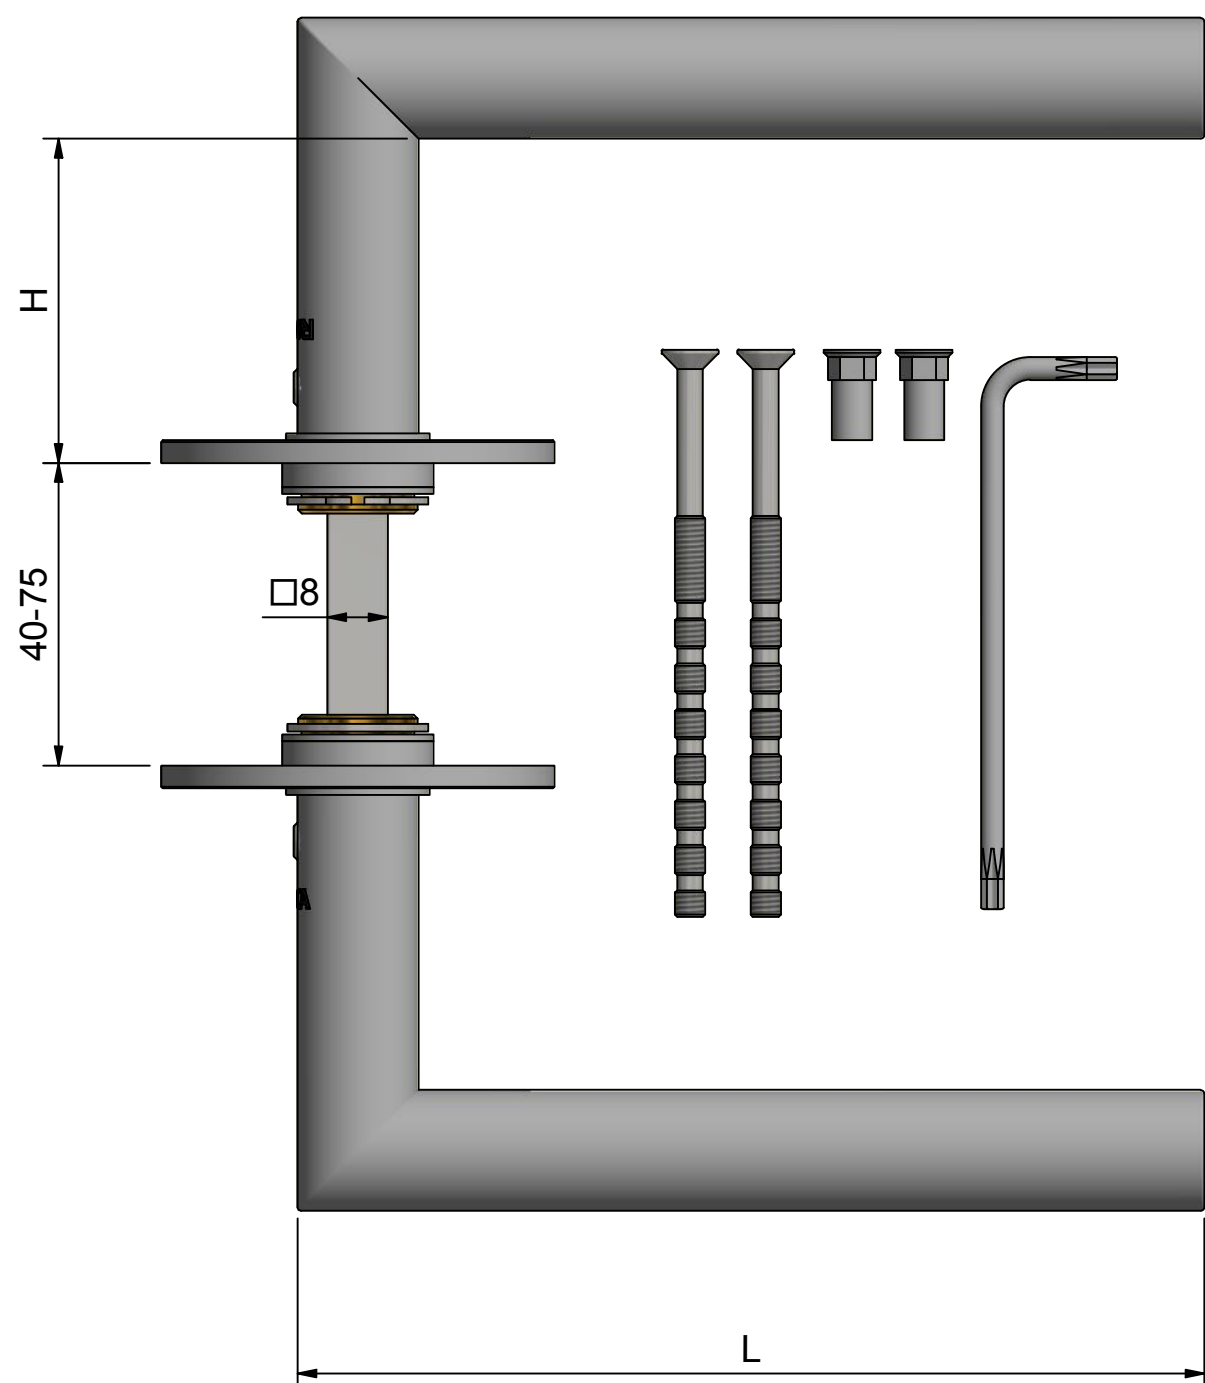

931254

931258,931260

Table					
Item no.	Material	Treatment	L=mm	H=mm	Ø=mm
931254	AISI304	Satin polished	120	43	16
931258	AISI304	Satin polished	130	44	19
931260	AISI304	Polished	130	44	19