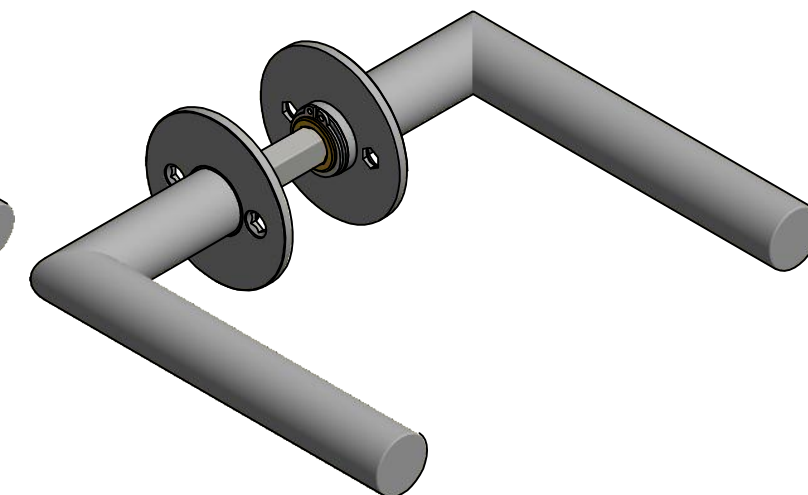

931254

931258,931260

Table					
Item no.	Material	Treatment	L=mm	H=mm	Ø=mm
931254	AISI304	Satin polished	120	43	16
931258	AISI304	Satin polished	130	44	19
931260	AISI304	Polished	130	44	19