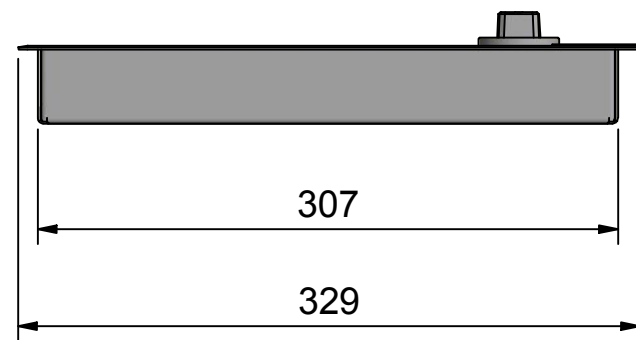

(1 : 4)

950mm with hold open (105 kg), 90°