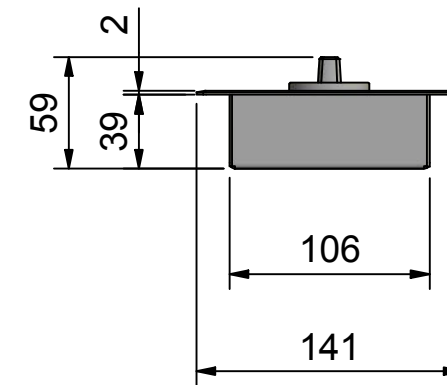

(1 : 4)

950mm with hold open (105 kg), 90°