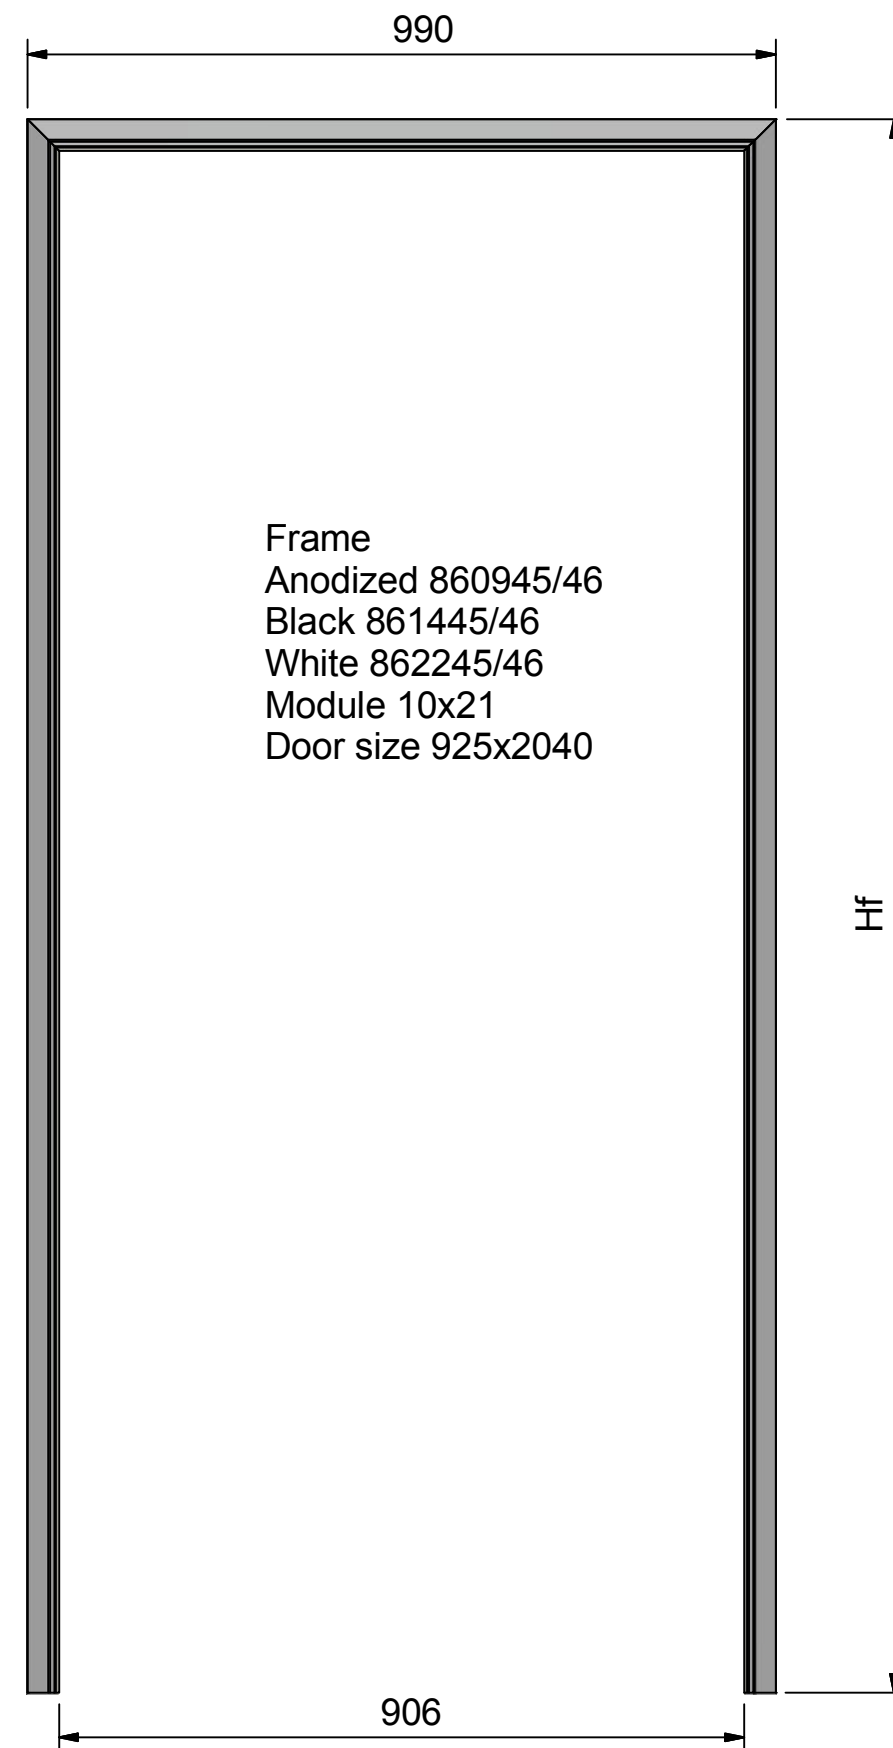

Frame
 Anodized 860925/26
 Black 861425/26
 White 862225/26
 Module 8x21
 Door size 725x2040

Frame
 Anodized 860935/36
 Black 861435/36
 White 862235/36
 Module 9x21
 Door size 825x2040

Frame
 Anodized 860945/46
 Black 861445/46
 White 862245/46
 Module 10x21
 Door size 925x2040

Hf = Height of frame without floor bracket.
 Htot = Height total of frame including floor bracket.