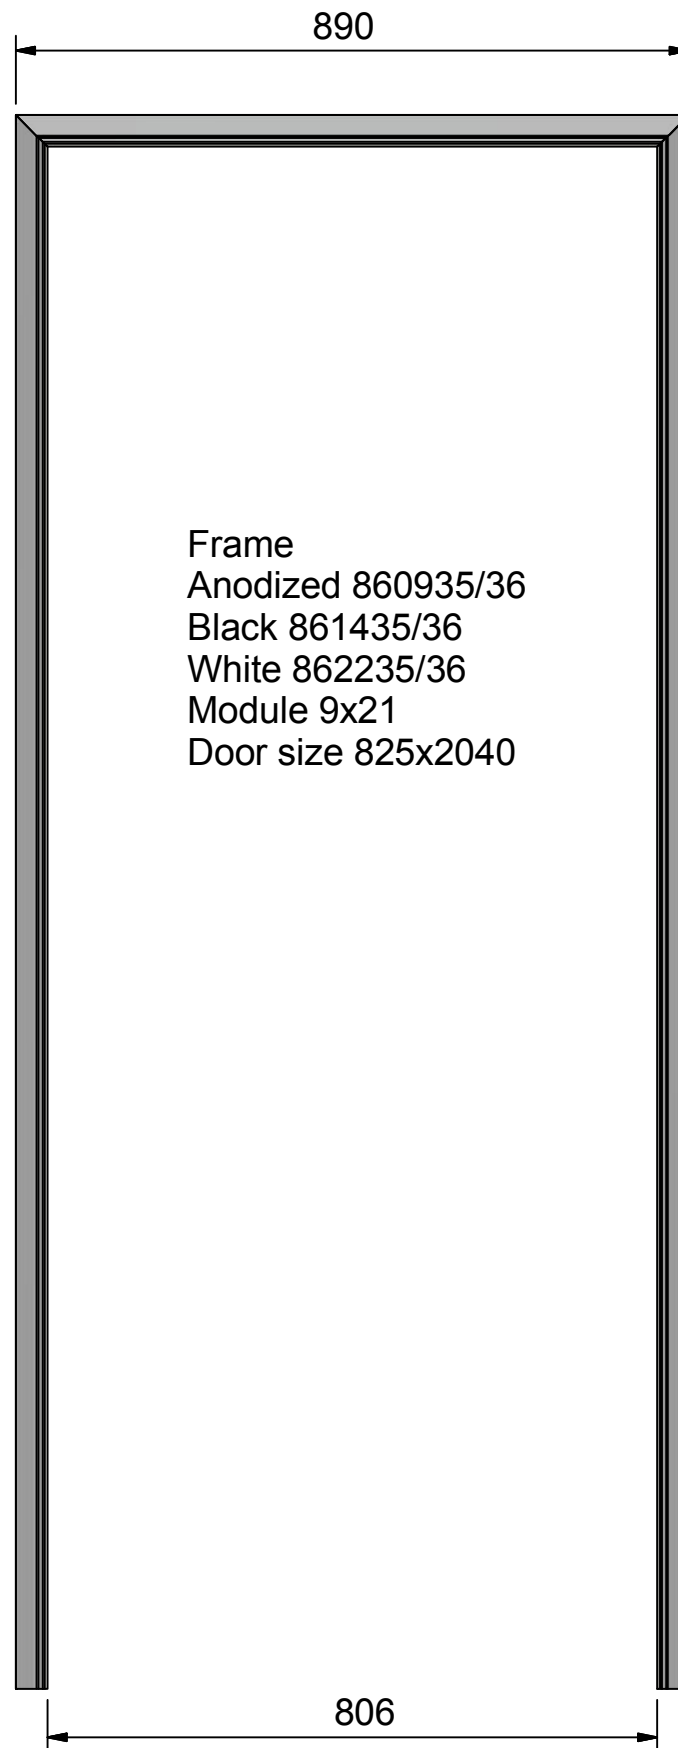

Frame
 Anodized 860925/26
 Black 861425/26
 White 862225/26
 Module 8x21
 Door size 725x2040

Frame
 Anodized 860935/36
 Black 861435/36
 White 862235/36
 Module 9x21
 Door size 825x2040

Frame
 Anodized 860945/46
 Black 861445/46
 White 862245/46
 Module 10x21
 Door size 925x2040

Hf = Height of frame without floor bracket.
 Htot = Height total of frame including floor bracket.