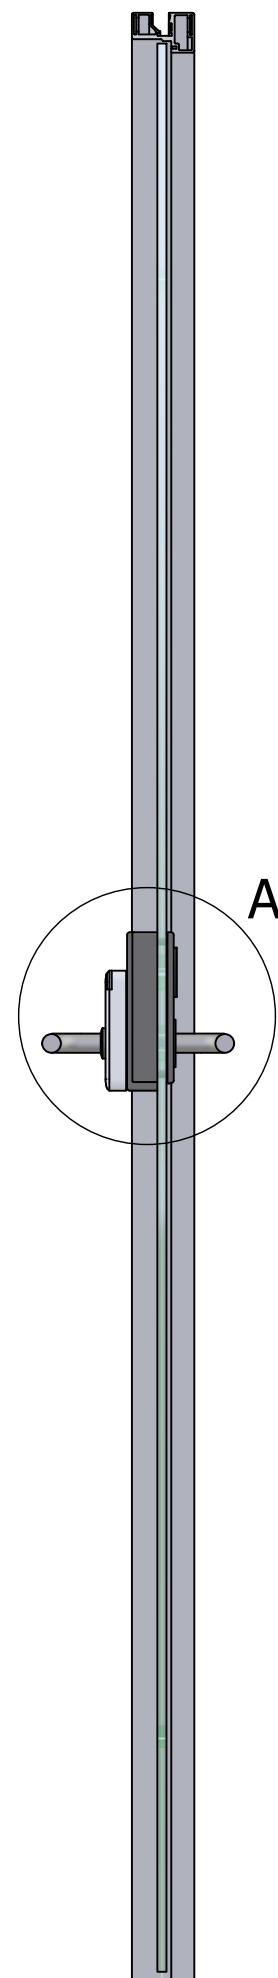

Description	SALTO XS4 Mini + ROCA Decibel RG-441
Date	V1 211115/AC
Item no.	

ROCA Decibel door frame
RG-580

RG-446

RG-441

Salto Mini adapter

Salto XS4 Mini

ROCA Easy RG-461

Strike plate RG-448