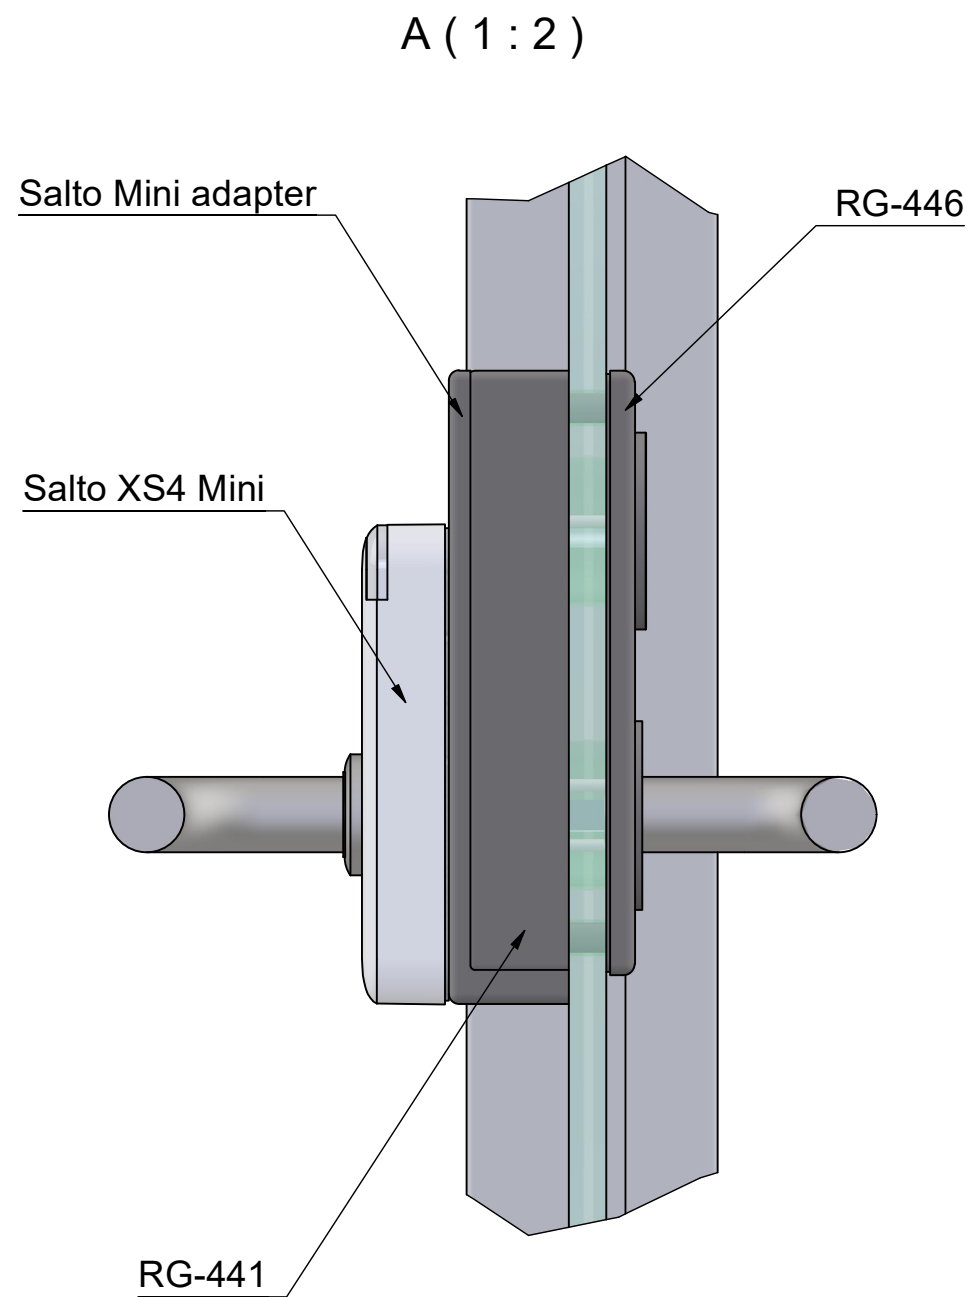

Description	SALTO XS4 Mini + ROCA Decibel RG-441
Date	V1 211115/AC
Item no.	

ROCA Decibel door frame
RG-580

RG-446

RG-441

Salto Mini adapter

Salto XS4 Mini

ROCA Easy RG-461

Strike plate RG-448