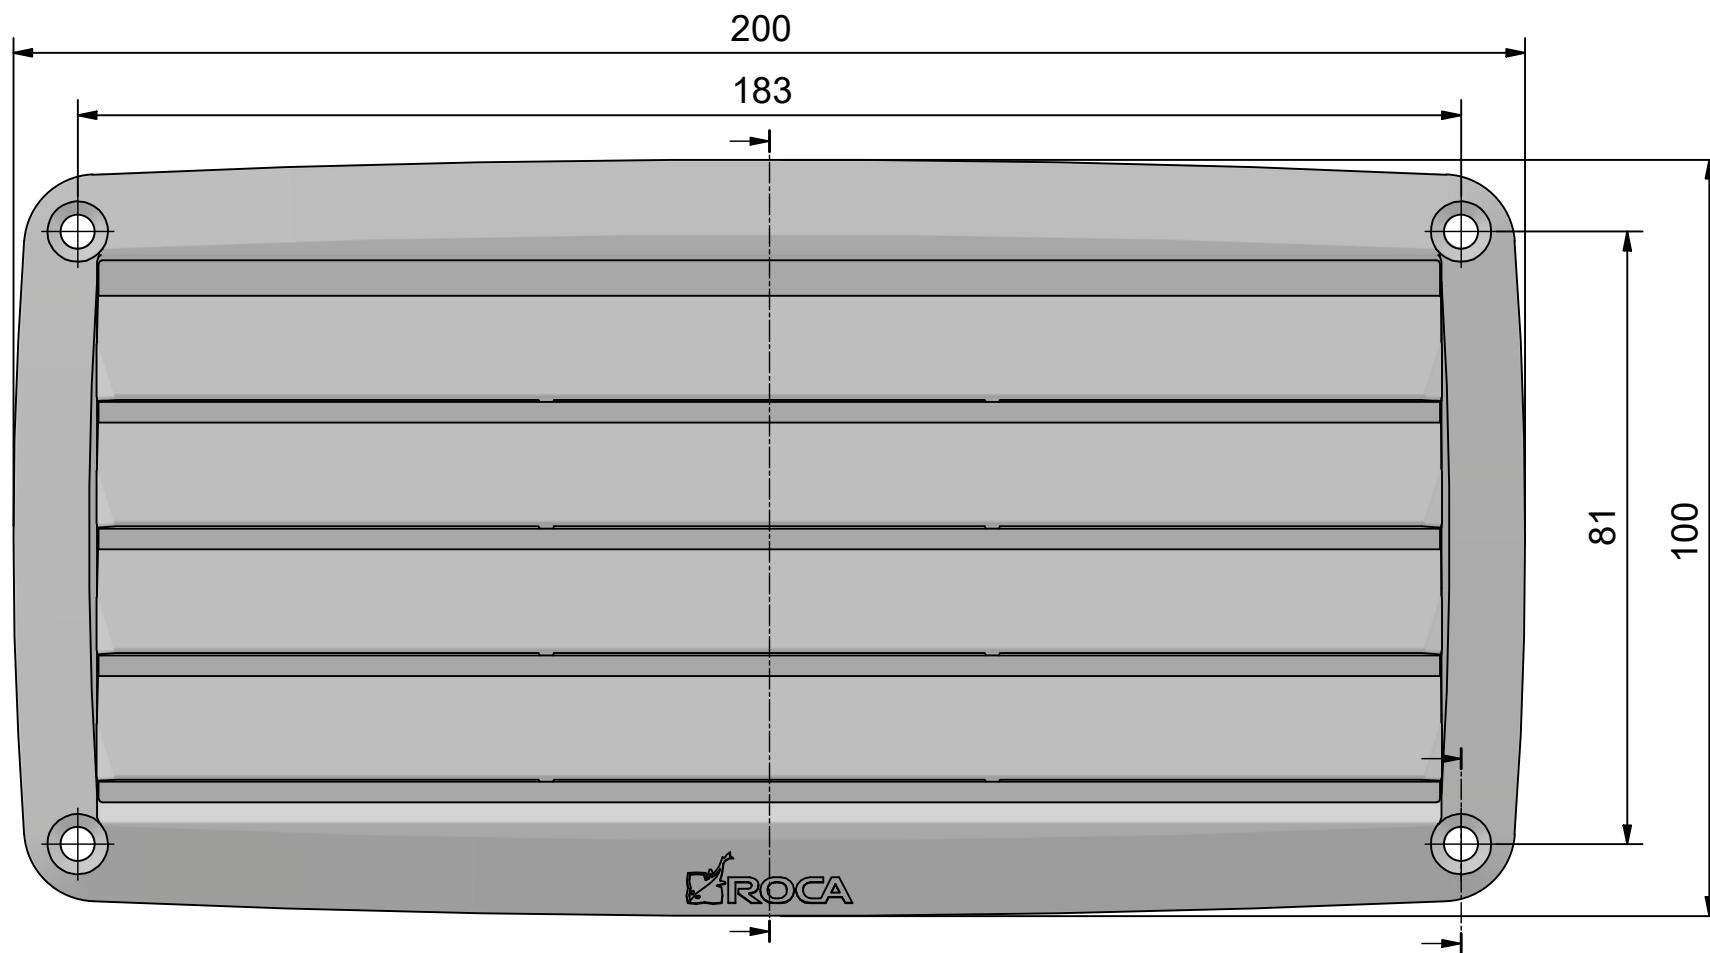

(1:2)

Table	
Item no.	Color
480802	Black
480804	White

Open area:
4150 mm²