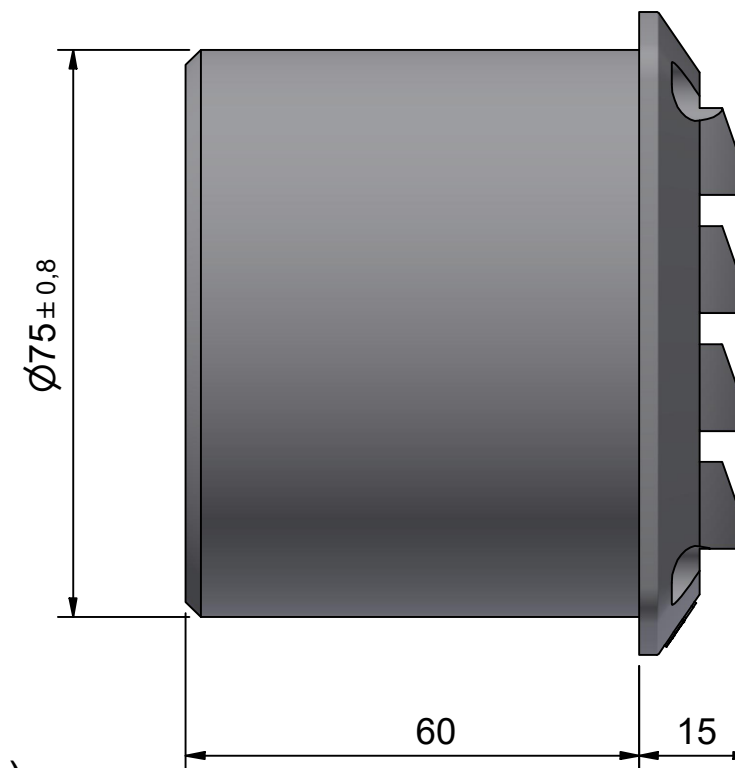

### 481762 / Black

### 481764 / White

Open area:  
1203mm<sup>2</sup>

Description PA6/black or white	Date V2 240304/LW
<b>Ventilator</b>	Item no. <b>481762/64</b>