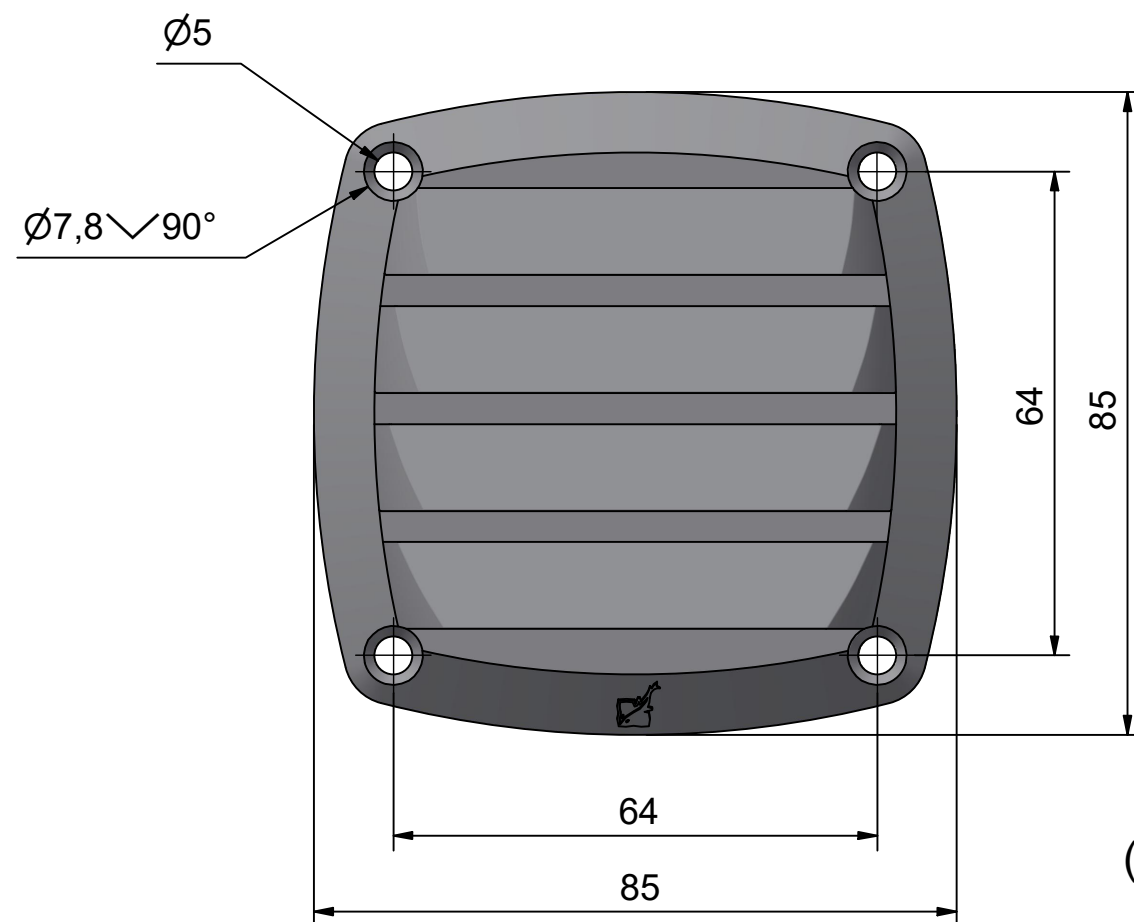

### 481762 / Black

### 481764 / White

Open area:  
1203mm<sup>2</sup>

Description PA6/black or white	Date V2 240304/LW
<b>Ventilator</b>	Item no. <b>481762/64</b>