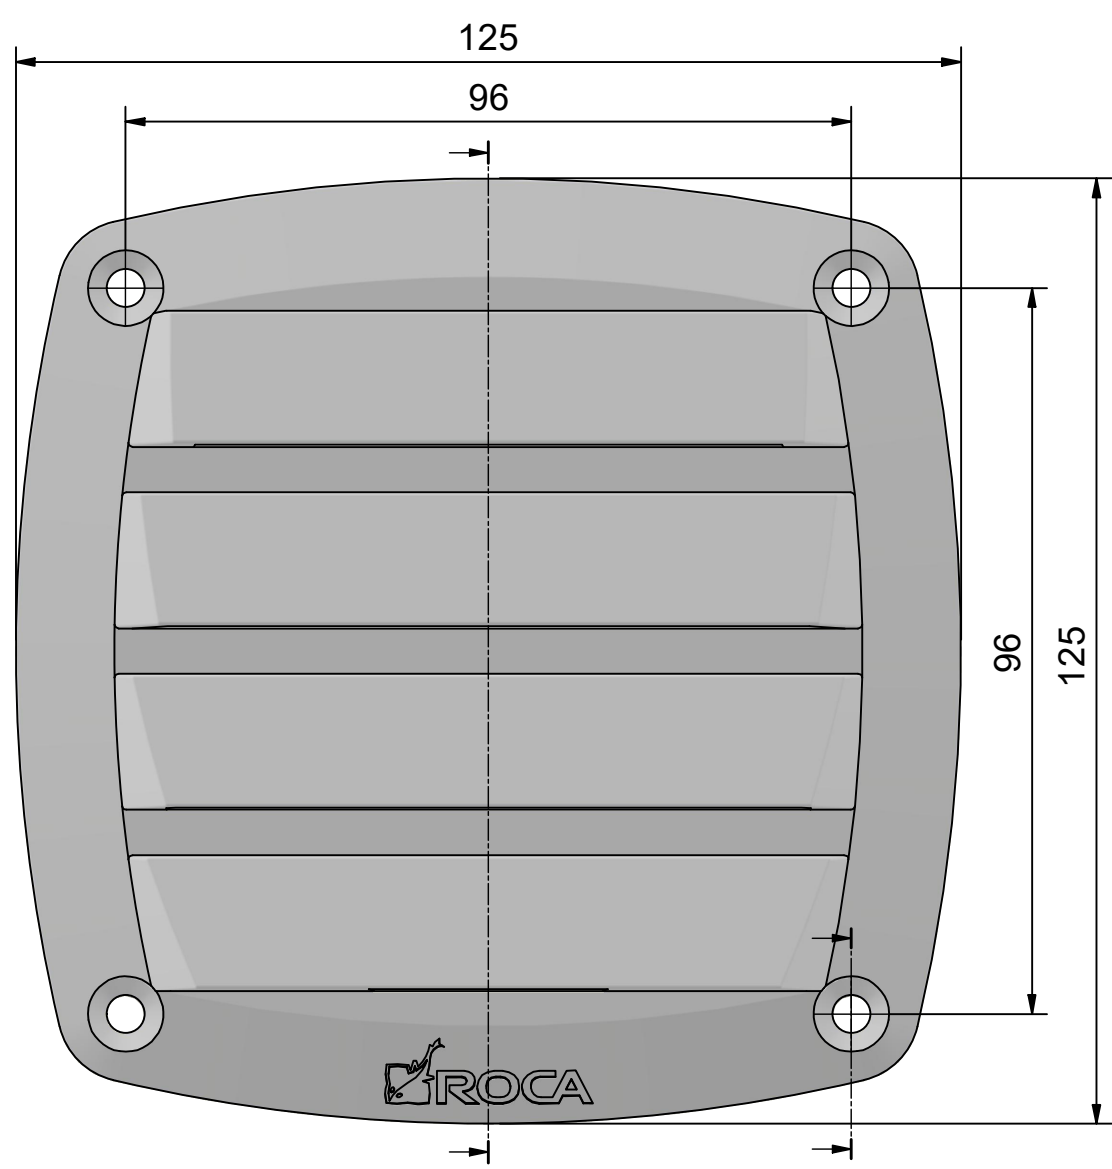

Table	
Item no.	Color
482822	Black
482824	White

Open area
2136mm²