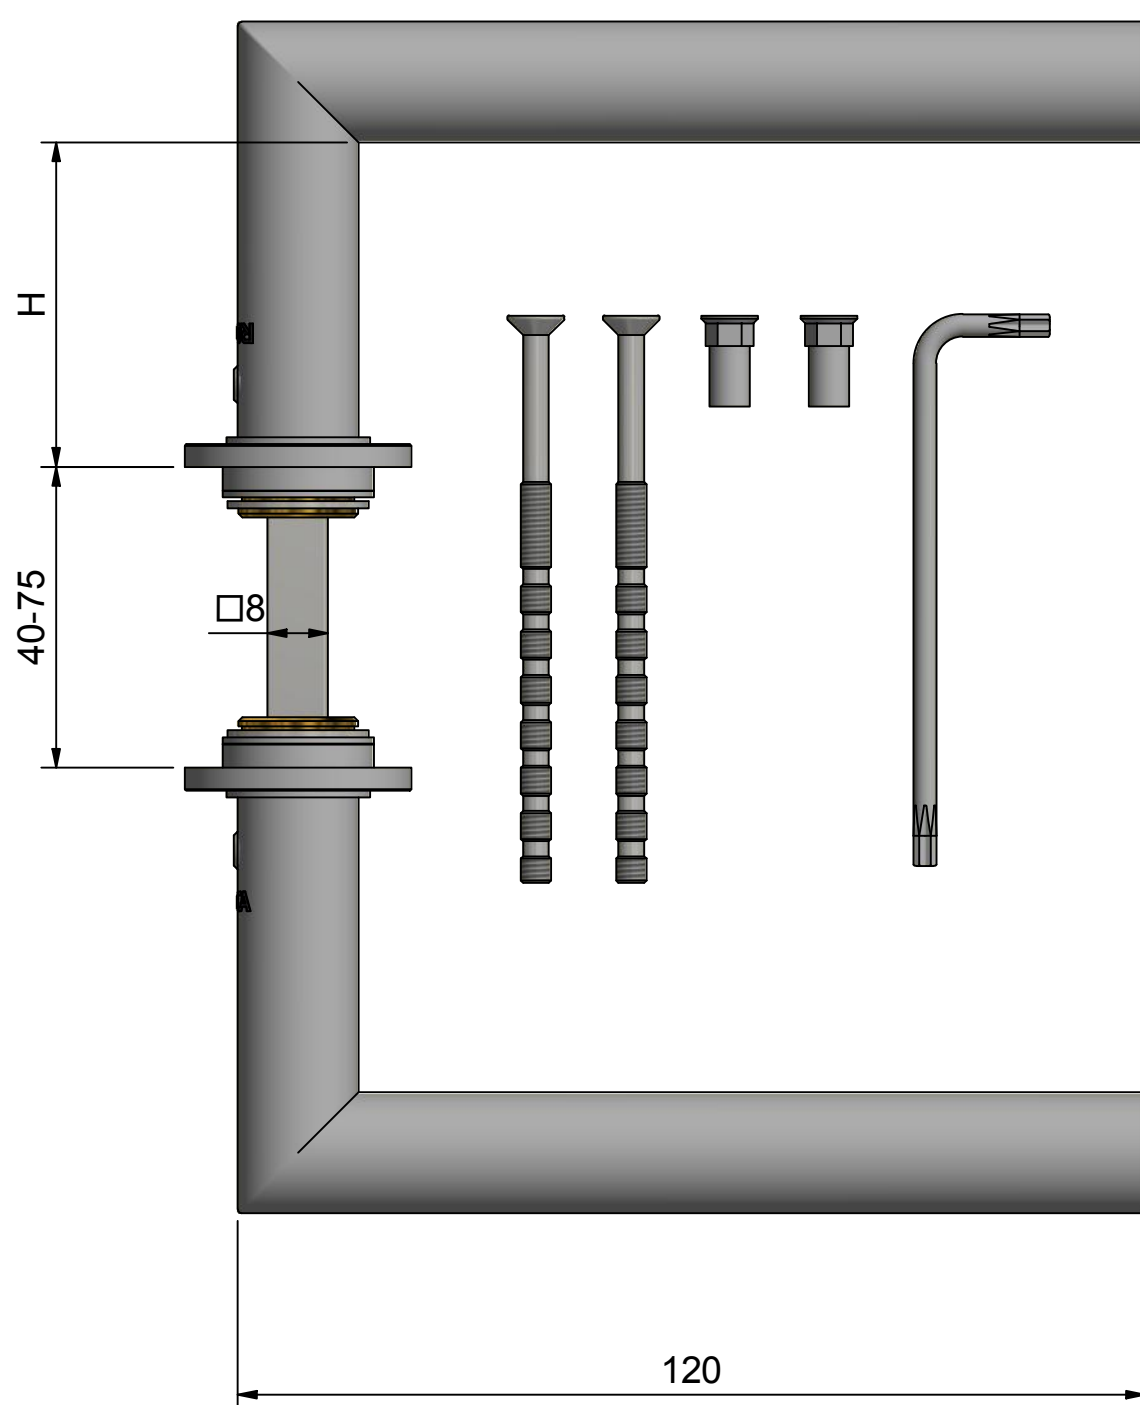

931262

931266,931268

Table					
Item no.	Material	Treatment	L=mm	H=mm	Ø=mm
931262	AISI304	Satin polished	120	43	16
931266	AISI304	Satin polished	130	44	19
931268	AISI304	Polished	130	44	19