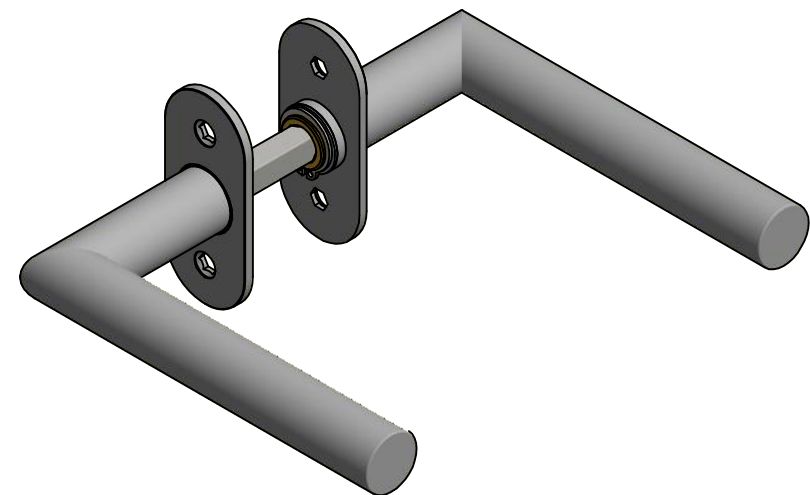

931262

931266,931268

Table					
Item no.	Material	Treatment	L=mm	H=mm	Ø=mm
931262	AISI304	Satin polished	120	43	16
931266	AISI304	Satin polished	130	44	19
931268	AISI304	Polished	130	44	19