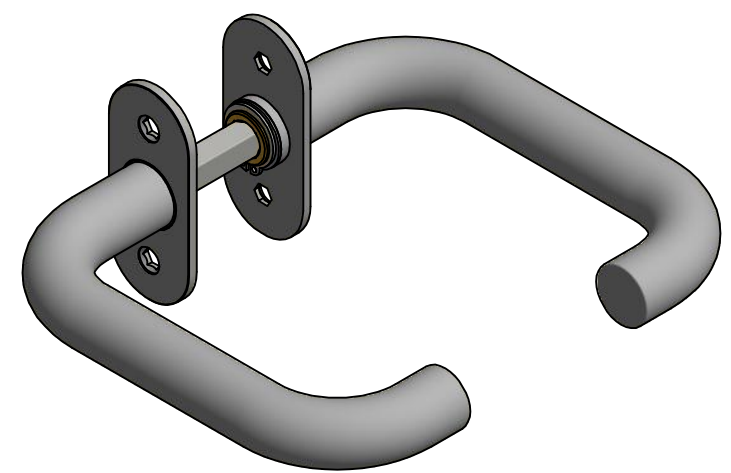

931242

931246,931248

Table					
Item no.	Material	Treatment	L=mm	H=mm	Ø=mm
931242	AISI304	Satin polished	130	43	16
931246	AISI304	Satin polished	140	44	19
931248	AISI304	Polished	140	44	19