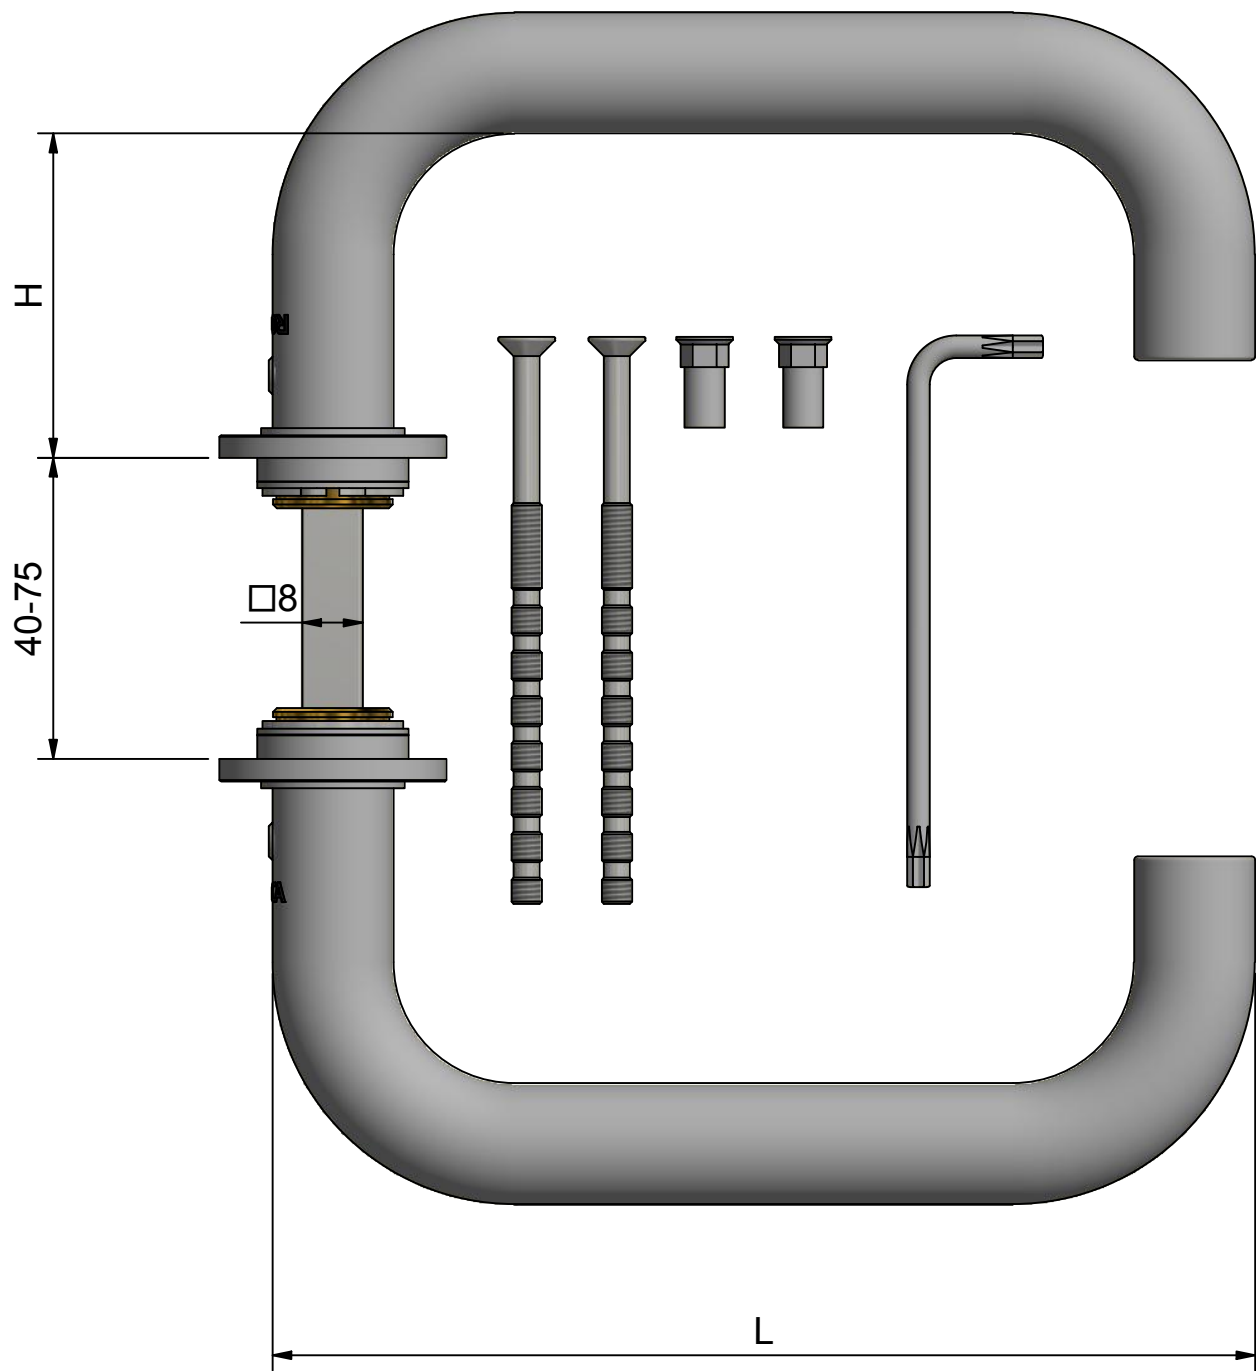

931242

931246,931248

Table					
Item no.	Material	Treatment	L=mm	H=mm	Ø=mm
931242	AISI304	Satin polished	130	43	16
931246	AISI304	Satin polished	140	44	19
931248	AISI304	Polished	140	44	19