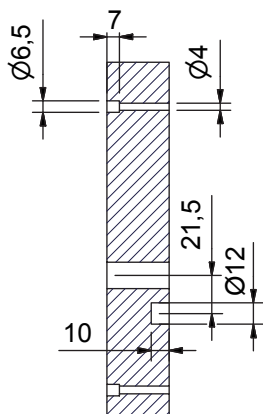

Underläggsskylt för 3020 | AP01

Artikel: 930281

Skrivar inkludera i denna artikel används tillsammans med skruvar som Enkelbåge medföljer 3020.

Montering enligt nedan är att rekommendera men andra montage kan vara aktuella.

Envägsskruv för trä.

Kopplad båge

Klippskruv (kappas till rätt längd)

Islagsmutter

Envägsskruv metrisk gänga