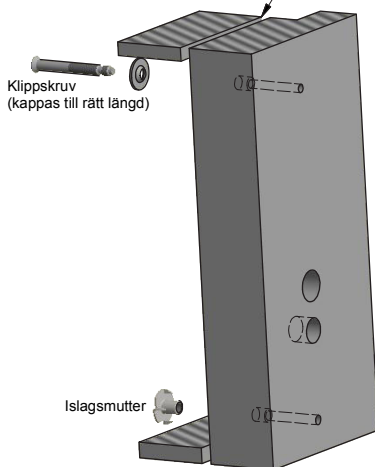

Underläggsskylt för 3020 | AP01

Artikel: 930281

Skrivar inkludera i denna artikel används tillsammans med skruvar som Enkelbåge medföljer 3020.

Montering enligt nedan är att rekommendera men andra montage kan vara aktuella.

Envägsskruv för trä.

Kopplad båge

Klippskruv (kappas till rätt längd)

Islagsmutter

Envägsskruv metrisk gänga