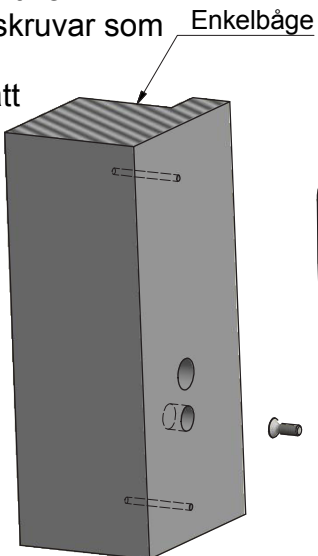

Underläggsskylt för 3020 | AP01

Artikel: 930281

Skrivar inkludera i denna artikel används tillsammans med skruvar som Enkelbåge medföljer 3020.

Montering enligt nedan är att rekommendera men andra montage kan vara aktuella.

Envägsskruv för trä.

Kopplad båge

Klippskruv (kappas till rätt längd)

Islagsmutter

Envägsskruv metrisk gänga