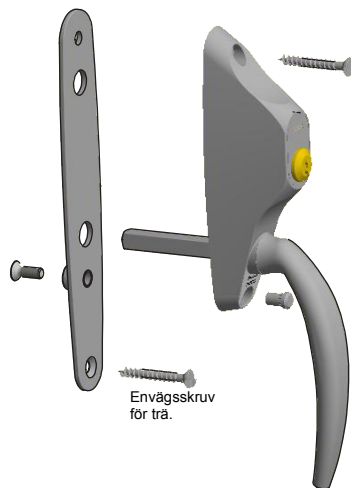

Underläggsskylt för 3020 | AP01

Artikel: 930281

Skrivar inkludera i denna artikel används tillsammans med skruvar som Enkelbåge medföljer 3020.

Montering enligt nedan är att rekommendera men andra montage kan vara aktuella.

Envägsskruv för trä.

Kopplad båge

Klippskruv (kappas till rätt längd)

Islagsmutter

Envägsskruv metrisk gänga