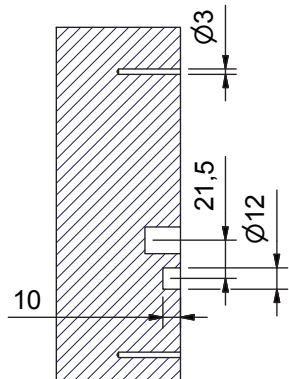

Underläggsskylt för 3020 | AP01

Artikel: 930281

Skrivar inkludera i denna artikel används tillsammans med skruvar som Enkelbåge medföljer 3020.

Montering enligt nedan är att rekommendera men andra montage kan vara aktuella.

Envägsskruv för trä.

Kopplad båge

Klippskruv (kappas till rätt längd)

Islagsmutter

Envägsskruv metrisk gänga