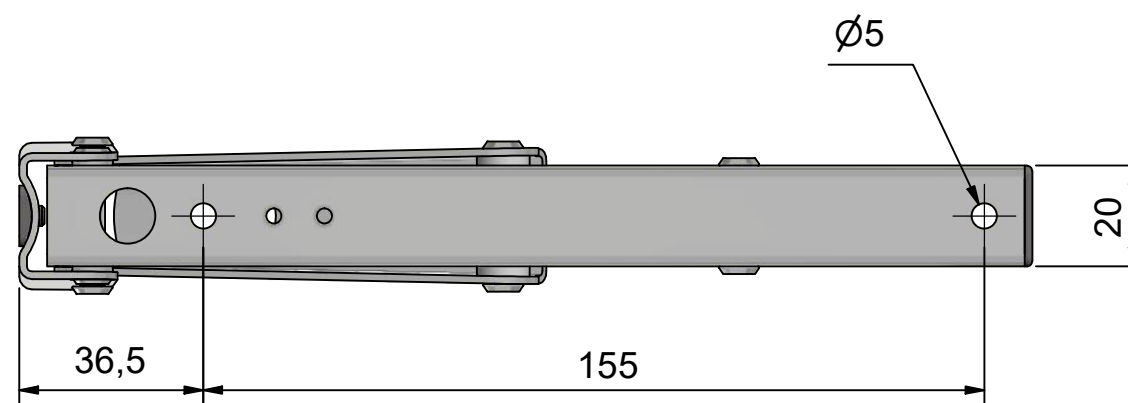

Max load		
P1=kg	P2=kg	Torque=nm
175	90	170

EP

HBO Black

Table	
Item no.	Surface treatment
907655	Electro polished
917555	HBO Black