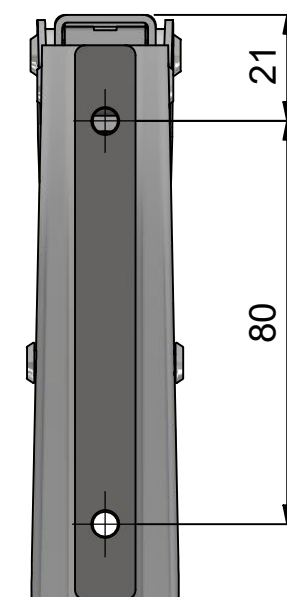

Max load		
P1=kg	P2=kg	Torque=nm
175	90	170

EP

HBO Black

Table	
Item no.	Surface treatment
907655	Electro polished
917555	HBO Black