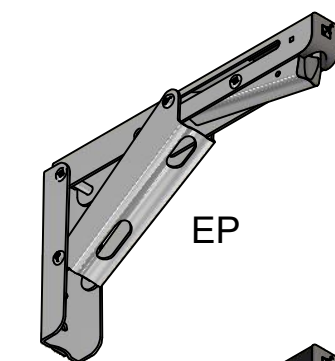

Max load		
P1=kg	P2=kg	Torque=nm
175	90	170

EP

HBO Black

Table	
Item no.	Surface treatment
907655	Electro polished
917555	HBO Black