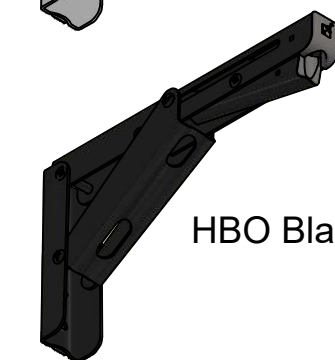

Max load		
P1=kg	P2=kg	Torque=nm
175	90	170

EP

HBO Black

Table	
Item no.	Surface treatment
907655	Electro polished
917555	HBO Black